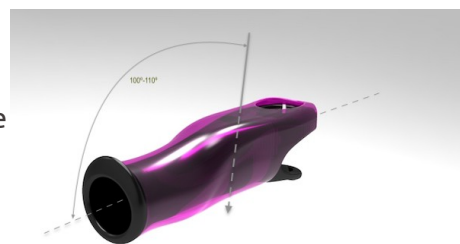

Canne de Marche Fantaisie en Aluminium

Canne de marche réglable et légère en Aluminium aérospatial

Poids maxi conseillé: 140Kg

Découvrez nos cannes de marche fantaisie en aluminium aéronautique. Légères, colorées, réglables au millimètre et ergonomiques. Obtenir une canne de marche élégante et fabriquée avec des matériaux de dernière génération est désormais possible.

La canne de marche fantaisie en Aluminium

Canne de marche fantaisie en aluminium, élégante et moderne, avec une poignée ergonomique et son revêtement en silicone hypoallergénique.

Sa structure ovale et incurvée unique assure une parfaite transmission de la charge, et sa poignée une position correcte de la main évitant les douleurs au poignet.

La canne vous sera livrée avec tous ses accessoires: poignée, revêtement et embout anti-dérapant. Disponible en 4 couleurs: Bleu Zen, Gris Titane, Violet Jupiter et Orange Electrique.

Dimensions

Taille usager	Hauteur recommandée
185-195 cm	XL (h = 98 cm)
175-185 cm	L (h = 88 cm)
165-175 cm	M (h = 83 cm)
155-165 cm	S (h = 78 cm)

Caractéristiques techniques

Pièces	Composition	Poids maxi	Caractéristiques
Structure principale	Aluminium aéronautique	CE 140Kg	Structure courbe
Poignée	Nylon		Hauteur réglable
Revêtement poignée	Silicone hypoallergénique		Hypoallergénique
Embout antidérapant	TPU		22° angle maximal de contact au sol.